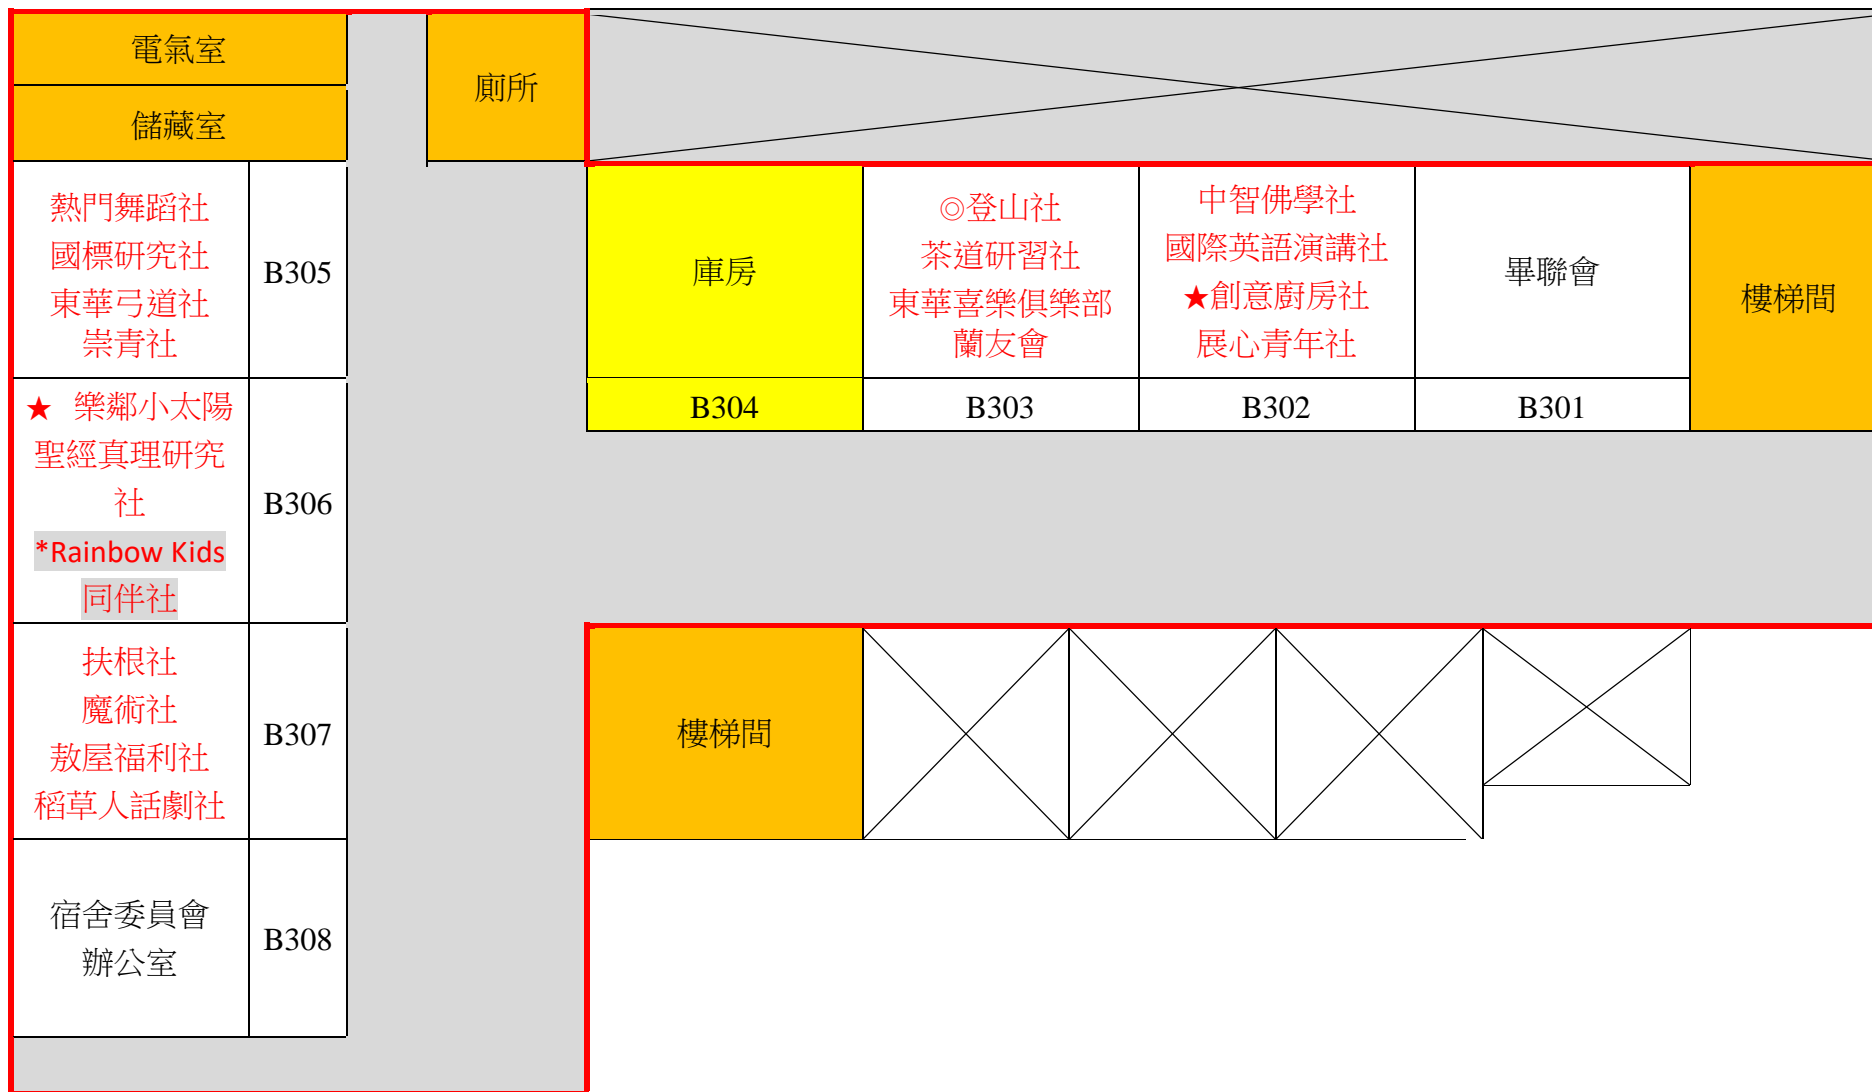

105 學年度社團辦公室位置圖

司令台舊體育館左側二樓(暫定)

★社評特優社團

◎社評優等社團

*有更動的社團

大搬家的社團(換棟)

多容館三樓(暫定)

★社評特優社團

◎社評優等社團

*有更動的社團

大搬家的社團(換棟)

學生活動中心 行政區一樓(暫定)

★社評特優社團

◎社評優等社團

有更動的社團

大搬家的社團(換棟)

學生活動中心 行政區二樓(暫定)

★社評特優社團

◎社評優等社團

*有更動的社團

大搬家的社團(換棟)