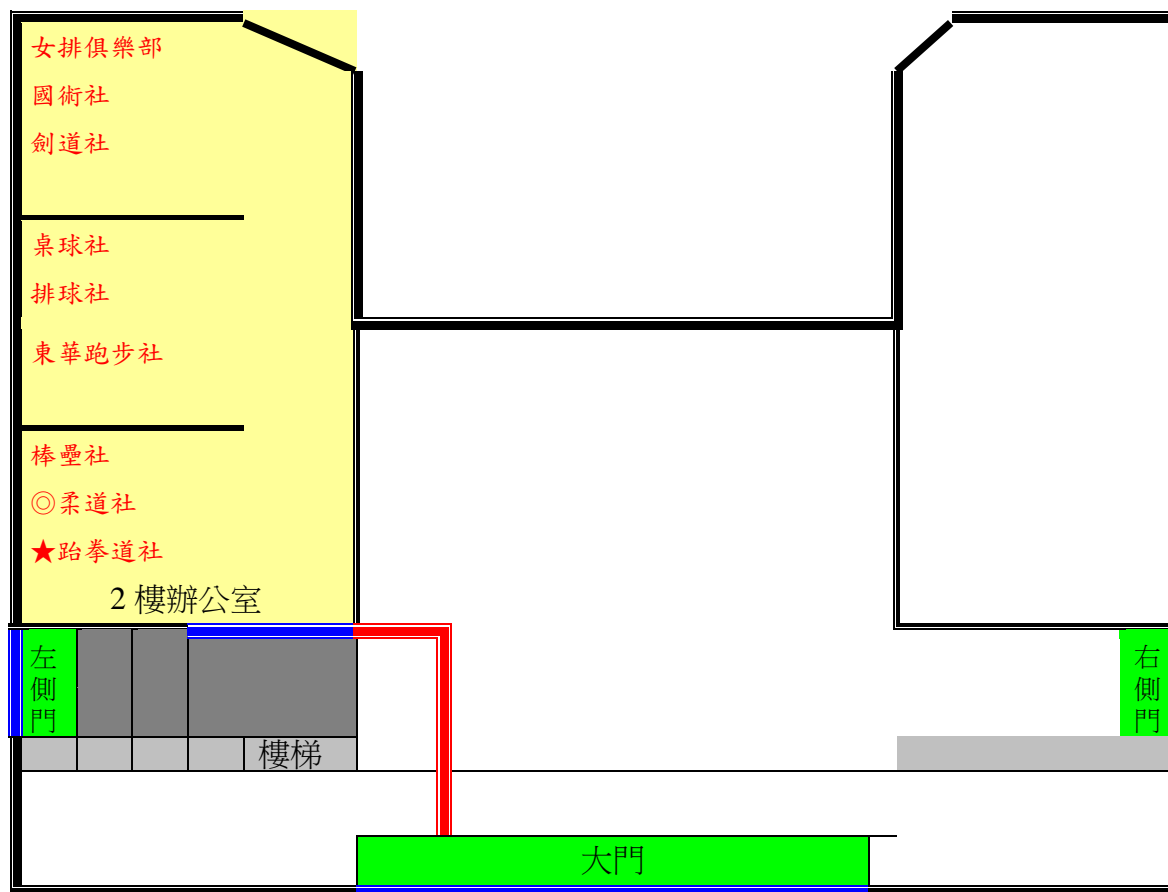

105 學年度社團辦公室位置圖

司令台舊體育館左側二樓(暫定)

★社評特優社團

◎社評優等社團

*有更動的社團

大搬家的社團(換棟)

多容館三樓(暫定)

★社評特優社團