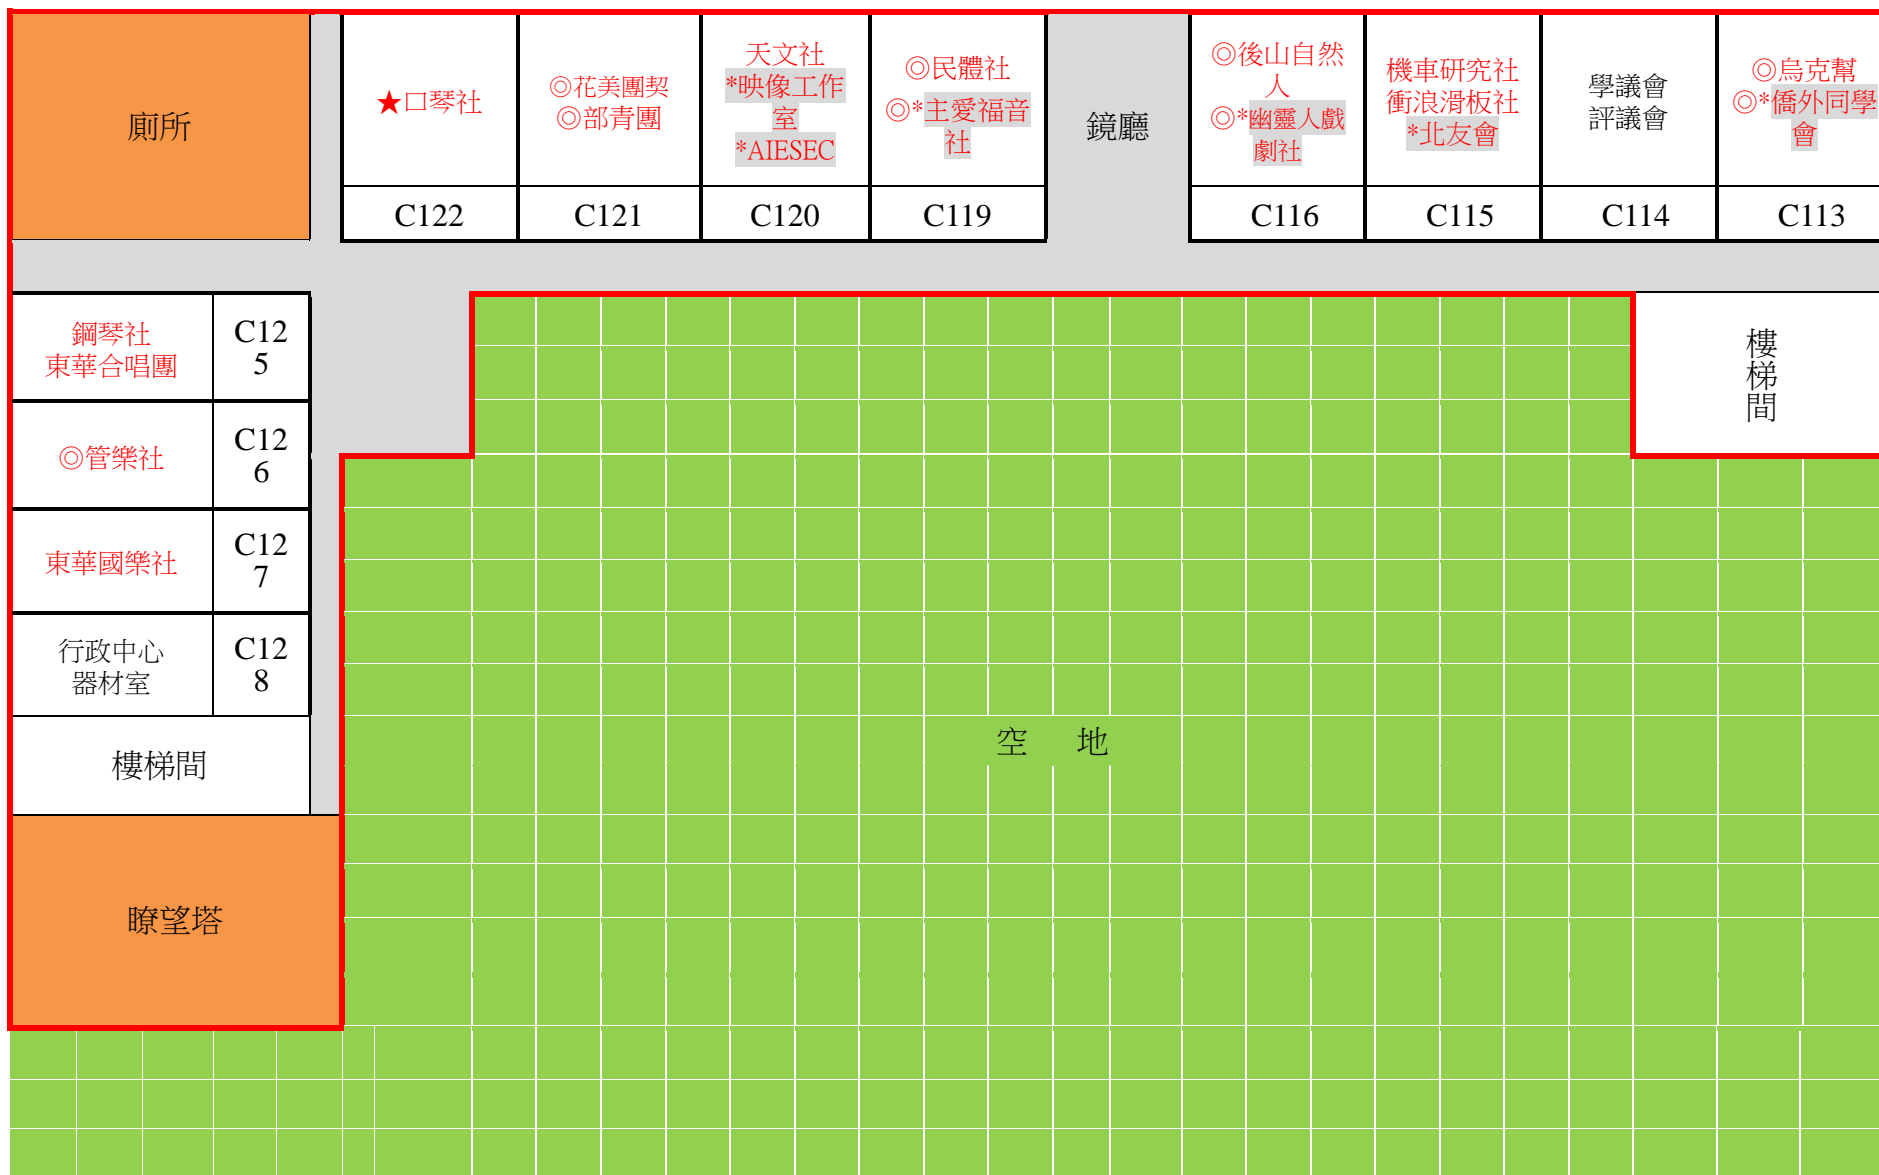

105 學年度社團辦公室位置圖

司令台舊體育館左側二樓(暫定)

★社評特優社團

◎社評優等社團

*有更動的社團

大搬家的社團(換棟)

多容館三樓(暫定)

★社評特優社團

◎社評優等社團

*有更動的社團

大搬家的社團(換棟)

學生活動中心 行政區一樓(暫定)

★社評特優社團

◎社評優等社團

有更動的社團

大搬家的社團(換棟)